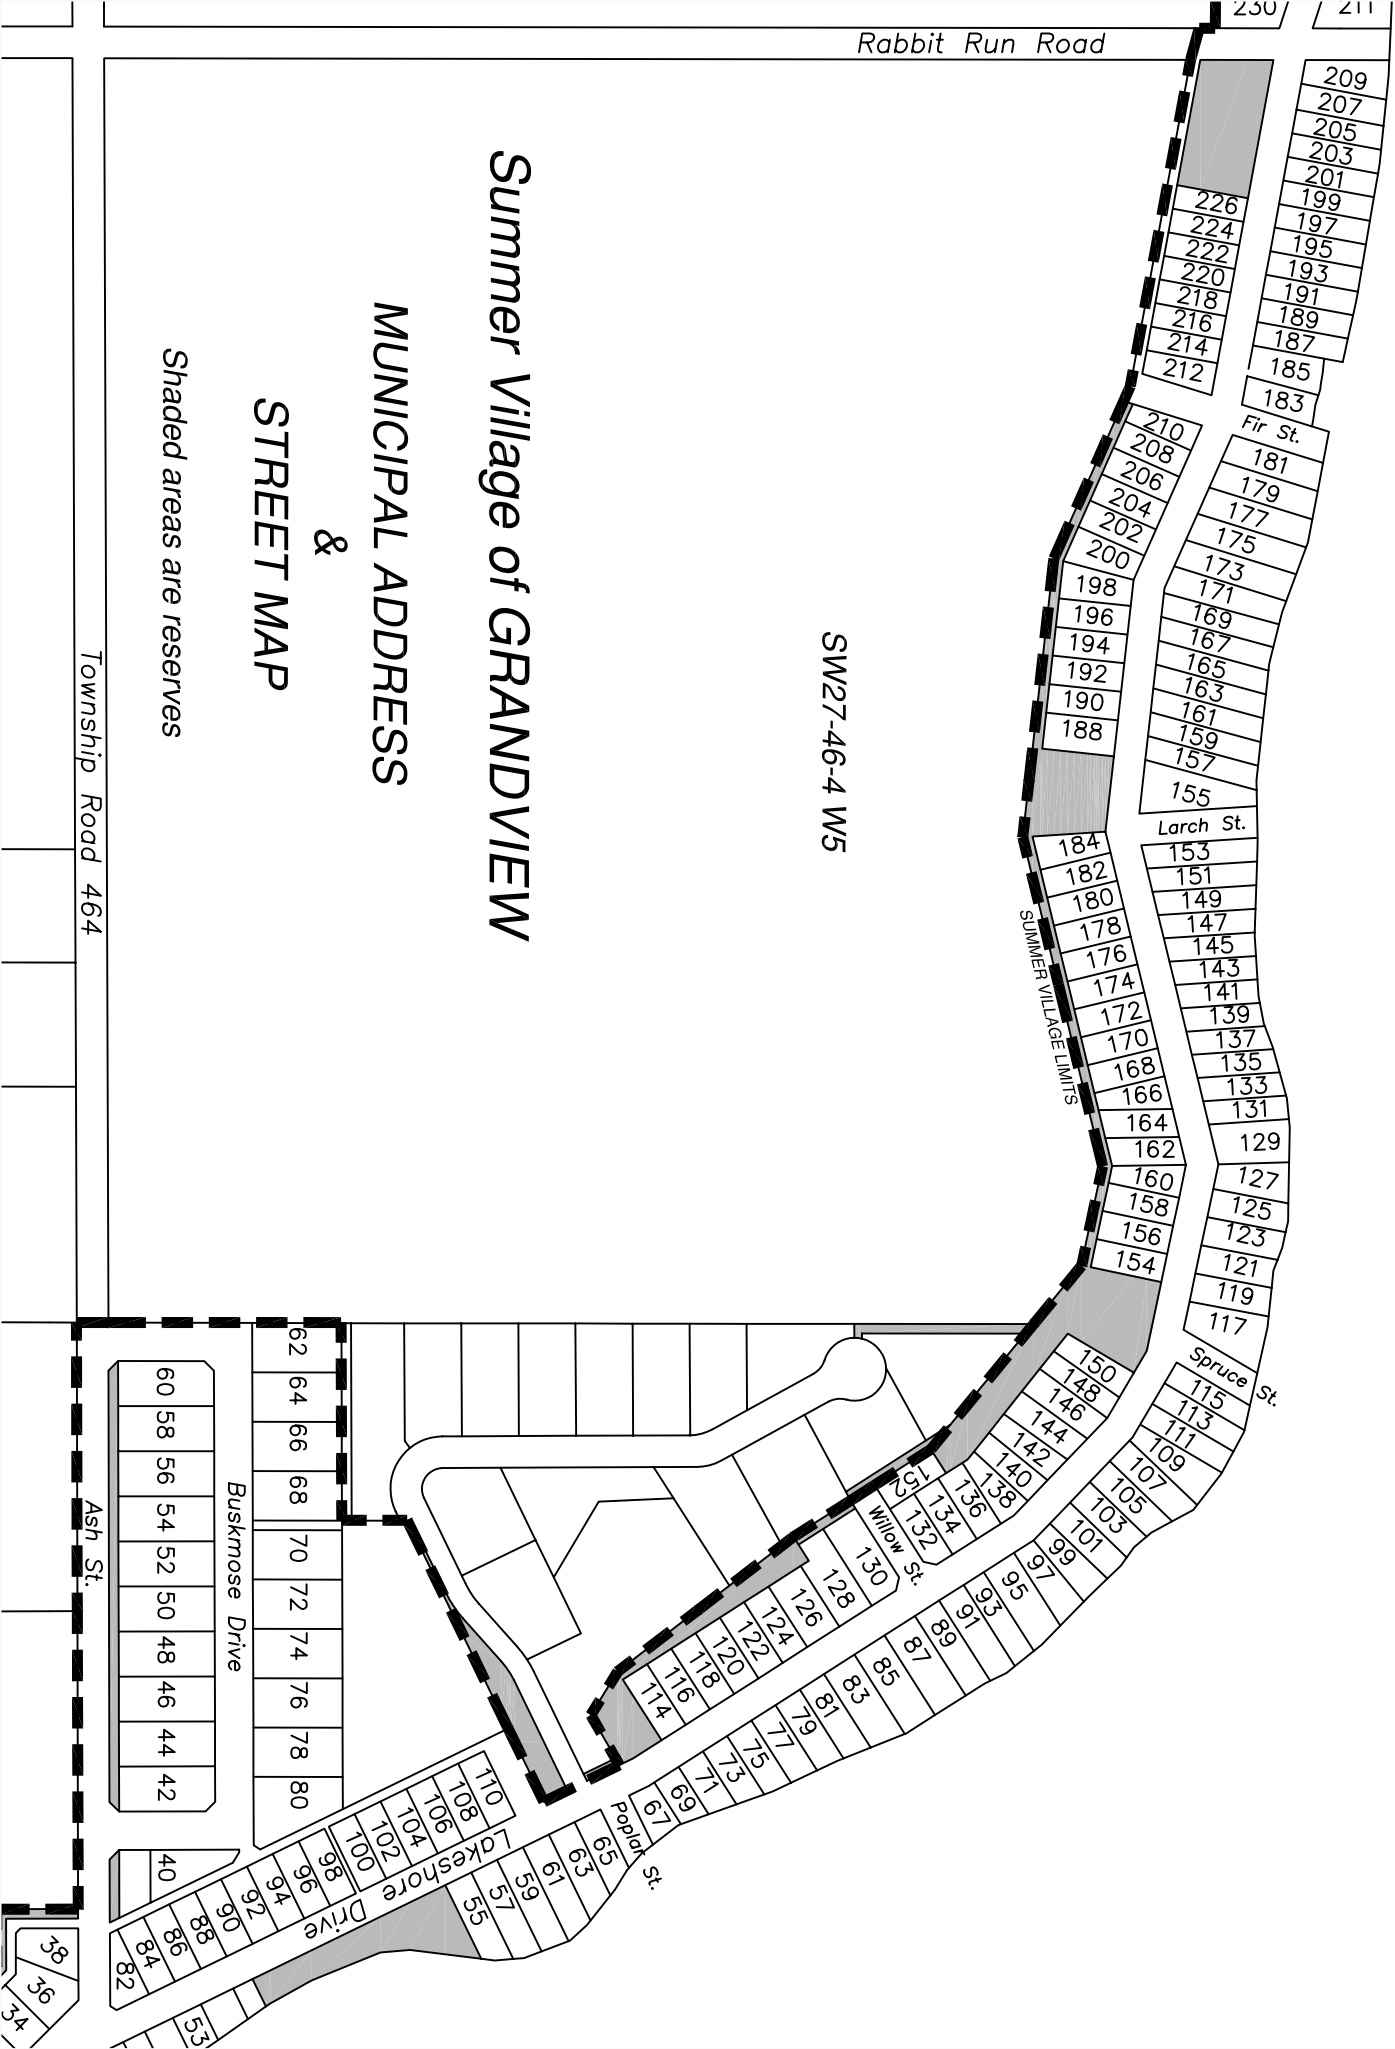

PIGEON LAKE

Rabbit Run Road

230 211

Summer Village of GRANDVIEW  
MUNICIPAL ADDRESS  
&  
STREET MAP

Shaded areas are reserves

SW27-46-4 W5

Township Road 464

209  
207  
205  
203  
201  
199  
197  
195  
193  
191  
189  
187  
185  
183

Fir St.  
181  
179  
177  
175  
173  
171  
169  
167  
165  
163  
161  
159  
157  
155

Larch St.  
153  
151  
149  
147  
145  
143  
141  
139  
137  
135  
133  
131  
129  
127  
125  
123  
121  
119  
117

Spruce St.  
115  
113  
111  
109  
107  
105  
103  
101  
99  
97  
95  
93  
91  
89  
87  
85  
83  
81  
79  
77  
75  
73  
71  
69  
67

SUMMER VILLAGE LIMITS

Willow St.  
130  
128  
126  
124  
122  
120  
118  
116  
114